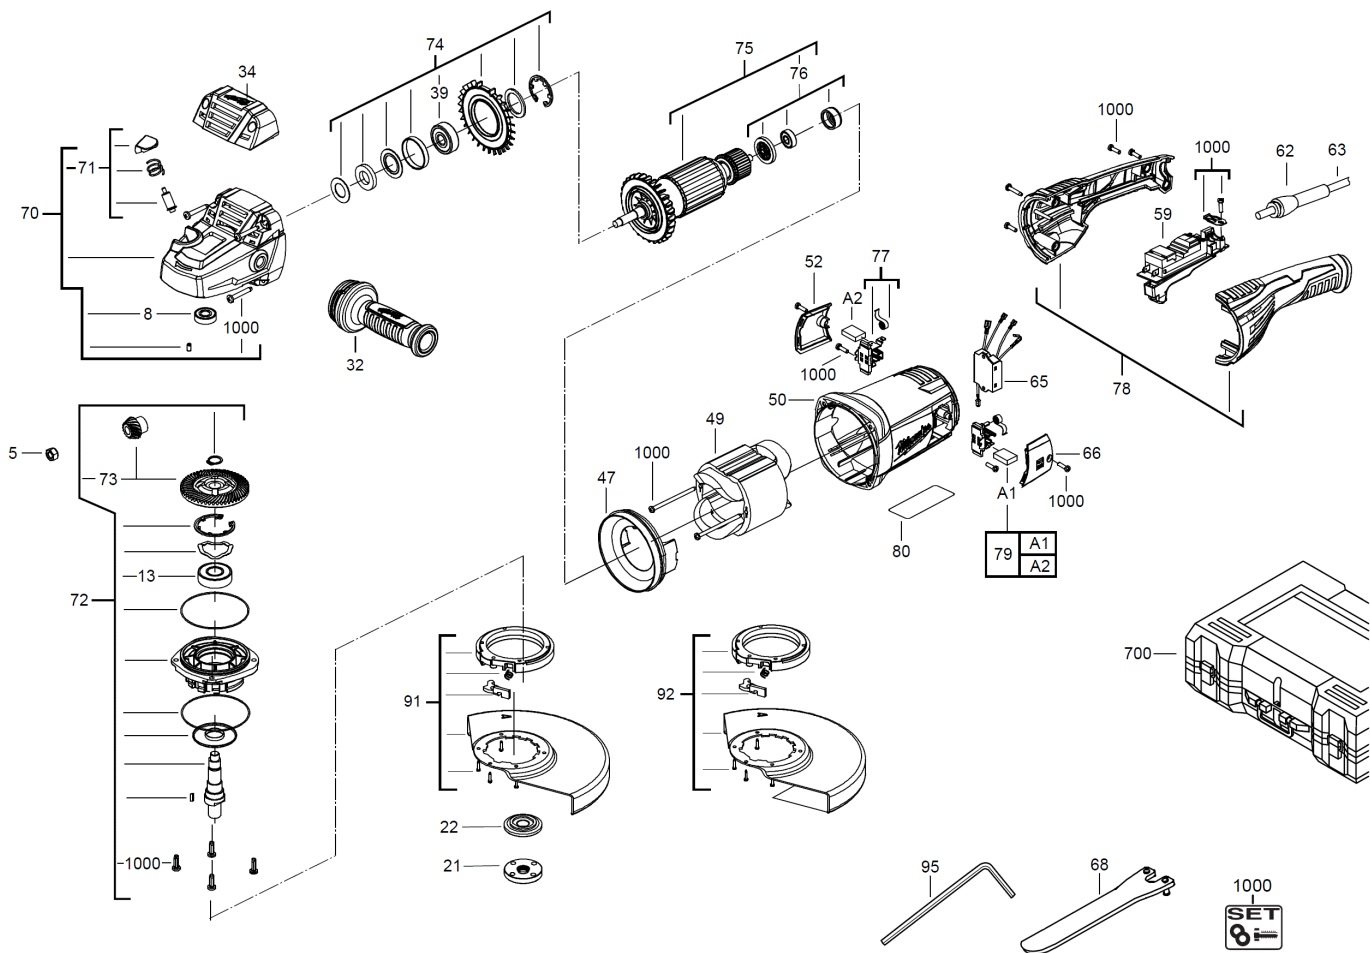

AGV22-230 ANGLE GRINDER IN2

4933431860 - AGV22-230DMS - 4000431861

Position	Quantity	Description	Part number	EAN
0005	1	NUT	4931441045	4002395862603
0008	1	BEARING	4931441046	4002395862610
0013	1	BEARING	4931441047	4002395862627
0021	1	FLANGE NUT	4931441048	4002395862634
0022	1	FLANGE	4931441049	4002395862641
0032	1	HANDLE COMPL.	4931441051	4002395863358
0034	1	GEAR BOX	4931441052	4002395863365
0039	1	BEARING	4931441053	4002395863372
0047	1	AIR DEFLECTOR RING	4931441054	4002395863389
0049	1	ELECTRIC FIELD	4931441055	4002395863396
0050	1	HOUSING SET ASSY	4931441057	4002395864010
0052	1	BRUSH COVER	5131000000	
0059	1	SWITCH	4931441061	4002395864041
0062	1	PROTECTING COVER	4931441064	4002395864072
0063	1	CABLE	4931441067	4002395861309
0065	1	ELECTRONIC	4931441072	4002395861323
0066	1	BRUSH COVER	4931441074	4002395861347
0068	1	WRENCH	4931441075	4002395861354
0070	1	GEAR KIT	4931441090	4002395863419
0071	1	INTERLOCK ELEMENT	4931441091	4002395863426
0072	1	SPINDLE	4931441095	4002395863464
0073	1	BEVEL GEAR PAIR	4931441097	4002395863488
0074	1	BEARING KIT	4931441098	4002395863495
0075	1	ARMATURE	4931441099	4002395864102
0076	1	BALL BEARING	4931441101	4002395864126
0077	1	BRUSH HOLDER COMPL.	4931441102	4002395864133
0078	1	HOUSING	4931441103	4002395864140
0079	1	CARBON BRUSH SET	4931441104	4002395864157
0080	1	RATING PLATE	4931441084	4002395862726
0091	1	GUARD CAP	201257002	4002395801732
0092	1	CUTTING GUARD	4931428099	4002395896837
0700	1	CARRYING CASE	5131000000	
1000	1	BOLT SET	4931441114	4002395861408